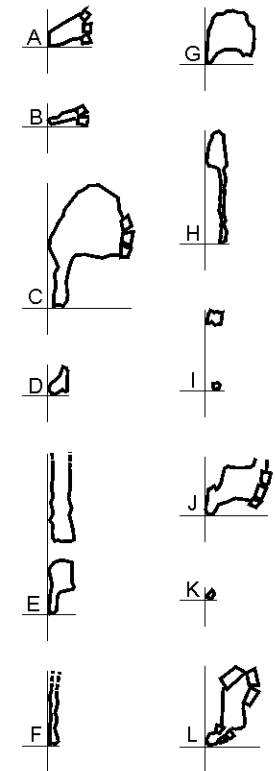

SEZIONI TRASVERSALI

Speleo GAM Mezzano RA
INGHIOTTITOIO DI CA' ROCCALE ER RA 668
 Monte della Volpe (Riolo Terme)
 Rilievo, Ottobre 1987: Massimo Ercolani, Piero Lucci, Baldo Sansavini