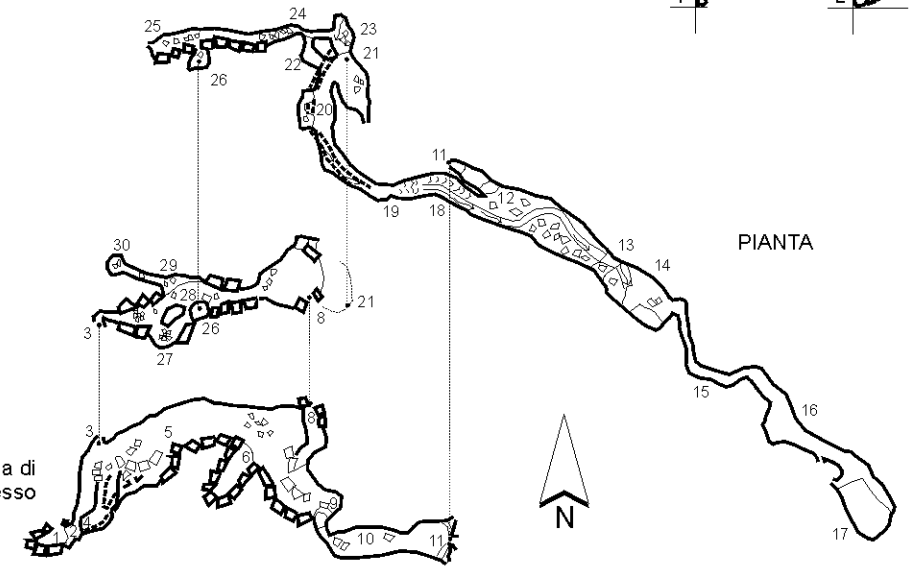

SEZIONI TRASVERSALI

Speleo GAM Mezzano RA
INGHIOTTITOIO DI CA' ROCCALE ER RA 668
 Monte della Volpe (Riolo Terme)
 Rilievo, Ottobre 1987: Massimo Ercolani, Piero Lucci, Baldo Sansavini